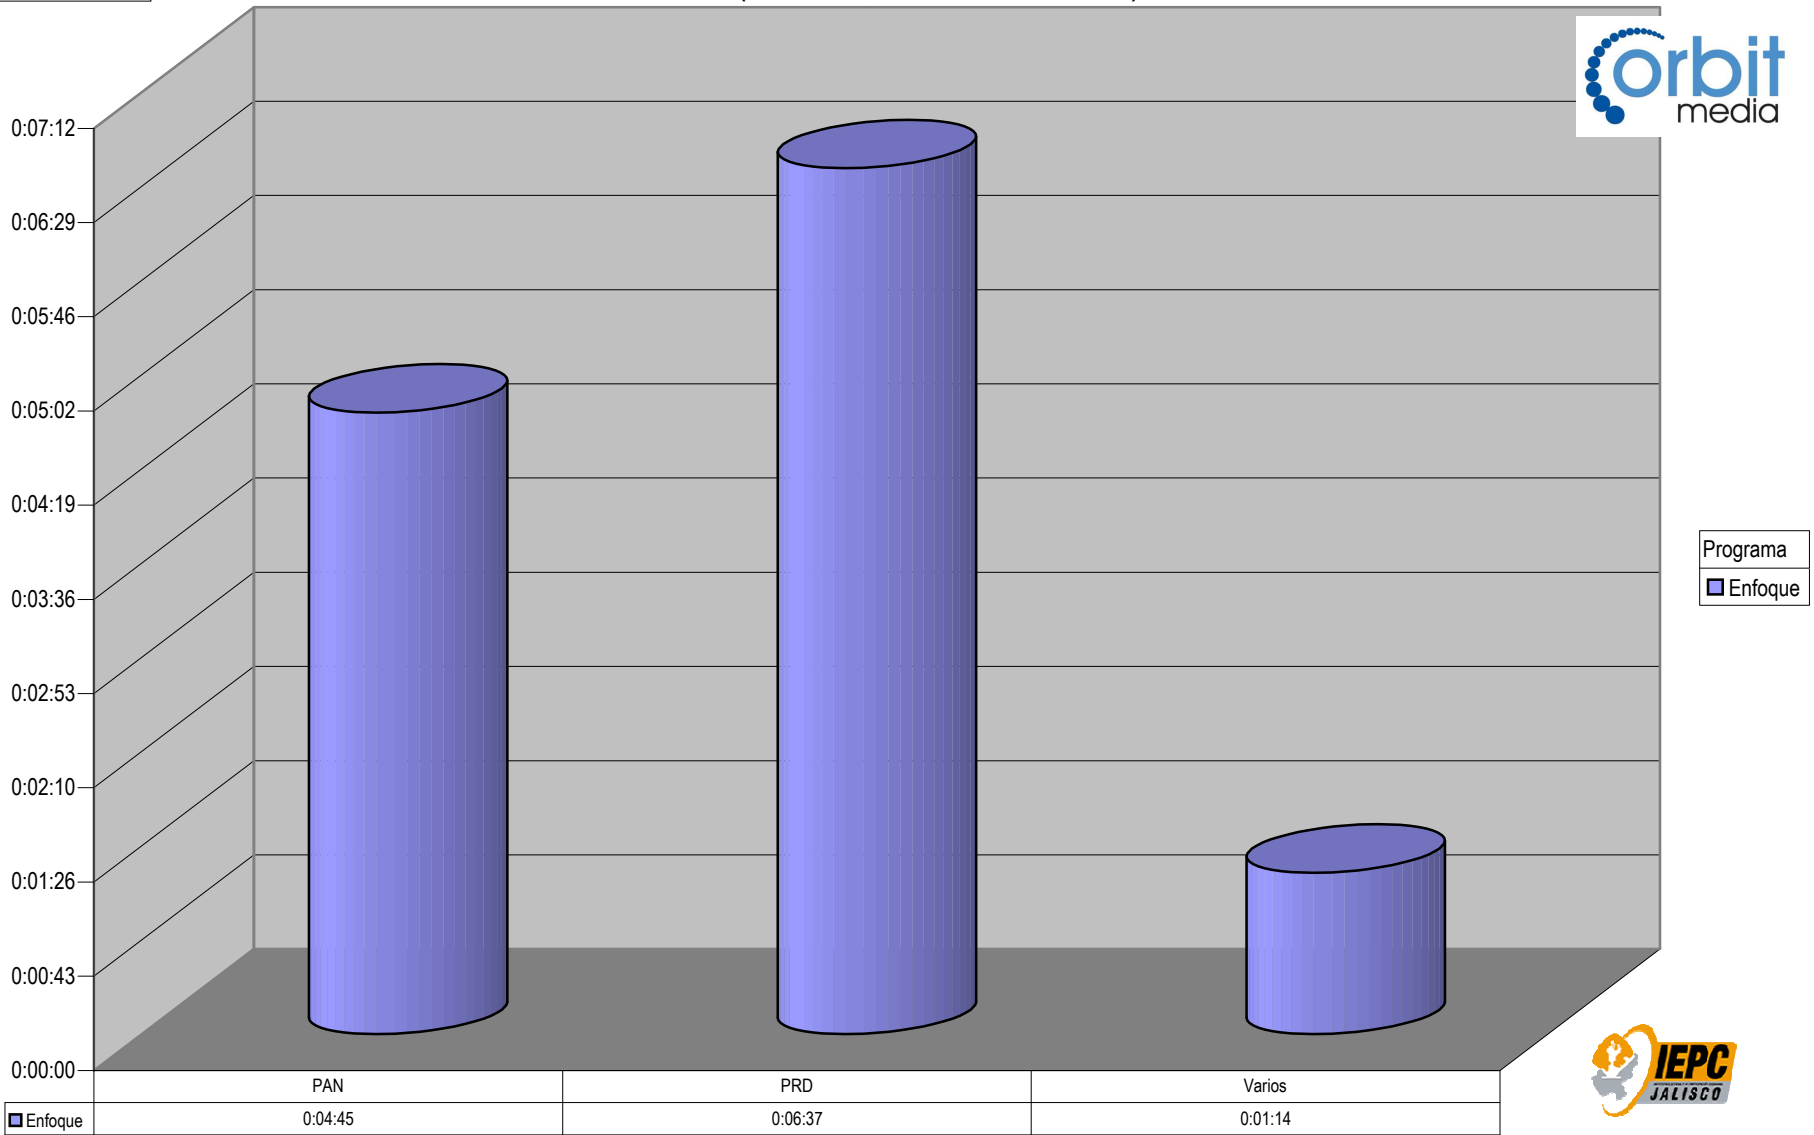

Grupo SJRTV

CONCENTRADO DE TIEMPO DESTINADO A NOTAS INFORMATIVAS, POR PARTIDO Y MEDIO RADIOFÓNICO (EN HORAS, MINUTOS Y SEGUNDOS)

Suma de Duración

Programa
■ Enfoque

Cualquier Partido Político o Coalición no reflejado en la presente gráfica indica de que no tuvo participación en el Periodo del Informe y el Grupo Respectivo, al igual que cualquier medio o programa no señalado indica que no tuvo notas en el periodo.

Partido