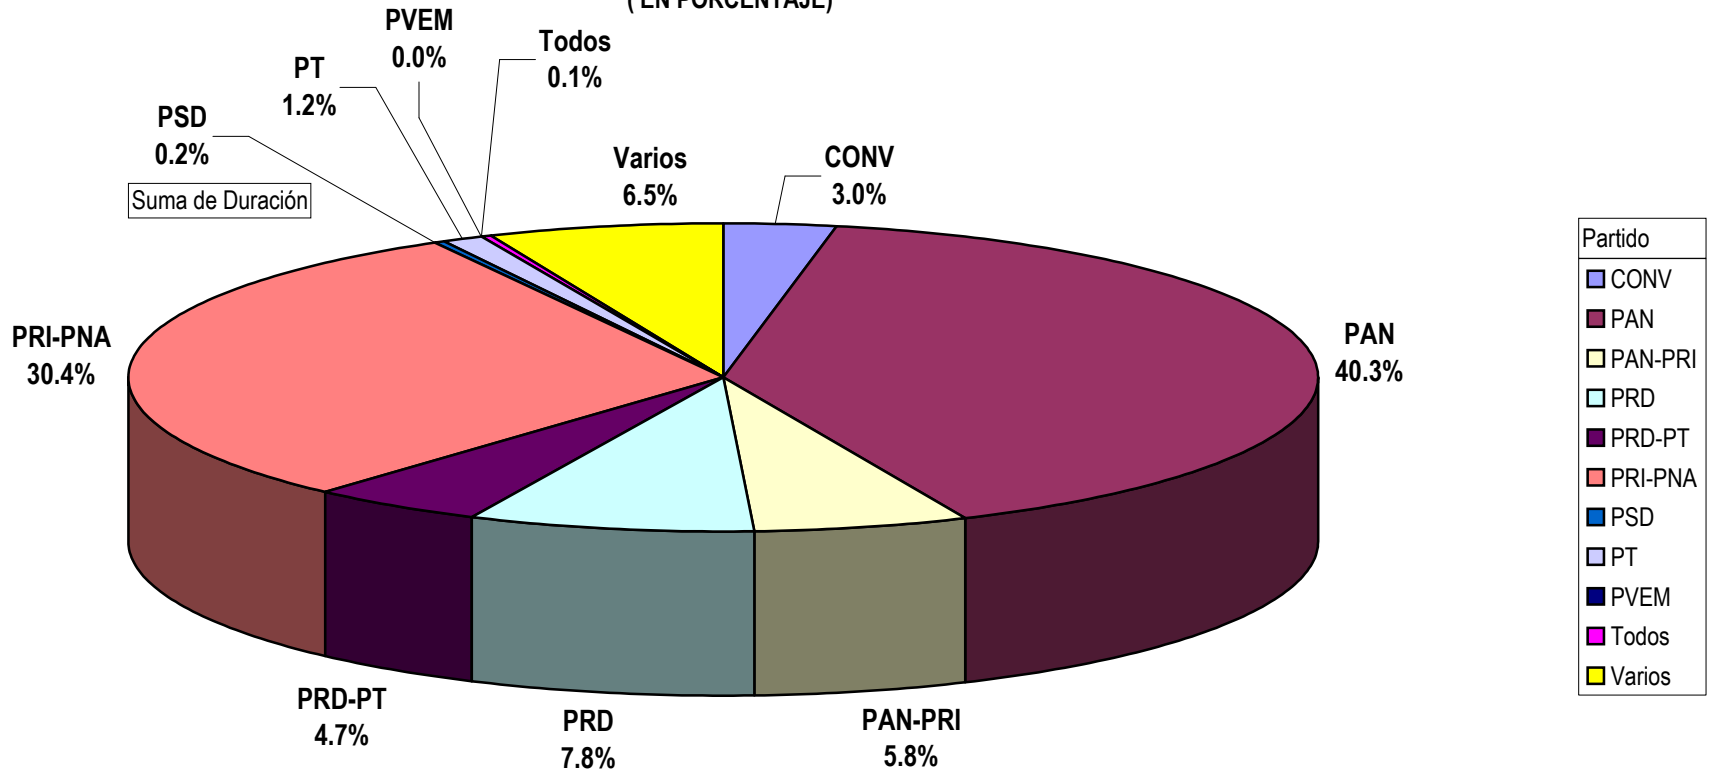

CONCENTRADO DE TIEMPO DESTINADO A NOTAS INFORMATIVAS, POR PARTIDO Y MEDIO RADIOFÓNICO  
( EN HORAS, MINUTOS Y SEGUNDOS )  
Del 22 al 28 de Junio del 2009

Cualquier Partido Político o Coalición no reflejado en la presente gráfica indica de que no tuvo participación en el Periodo del Informe y el Grupo Respectivo, al igual que cualquier medio o programa no señalado indica que no tuvo notas en el periodo.

Partido

CONCENTRADO DE TIEMPO DESTINADO A NOTAS INFORMATIVAS, POR PARTIDO Y MEDIO RADIOFÓNICO  
( EN PORCENTAJE )

Cualquier Partido Político o Coalición no reflejado en la presente gráfica indica de que no tuvo participación en el Periodo del Informe y el Grupo Respectivo, al igual que cualquier medio o programa no señalado indica que no tuvo notas en el periodo.