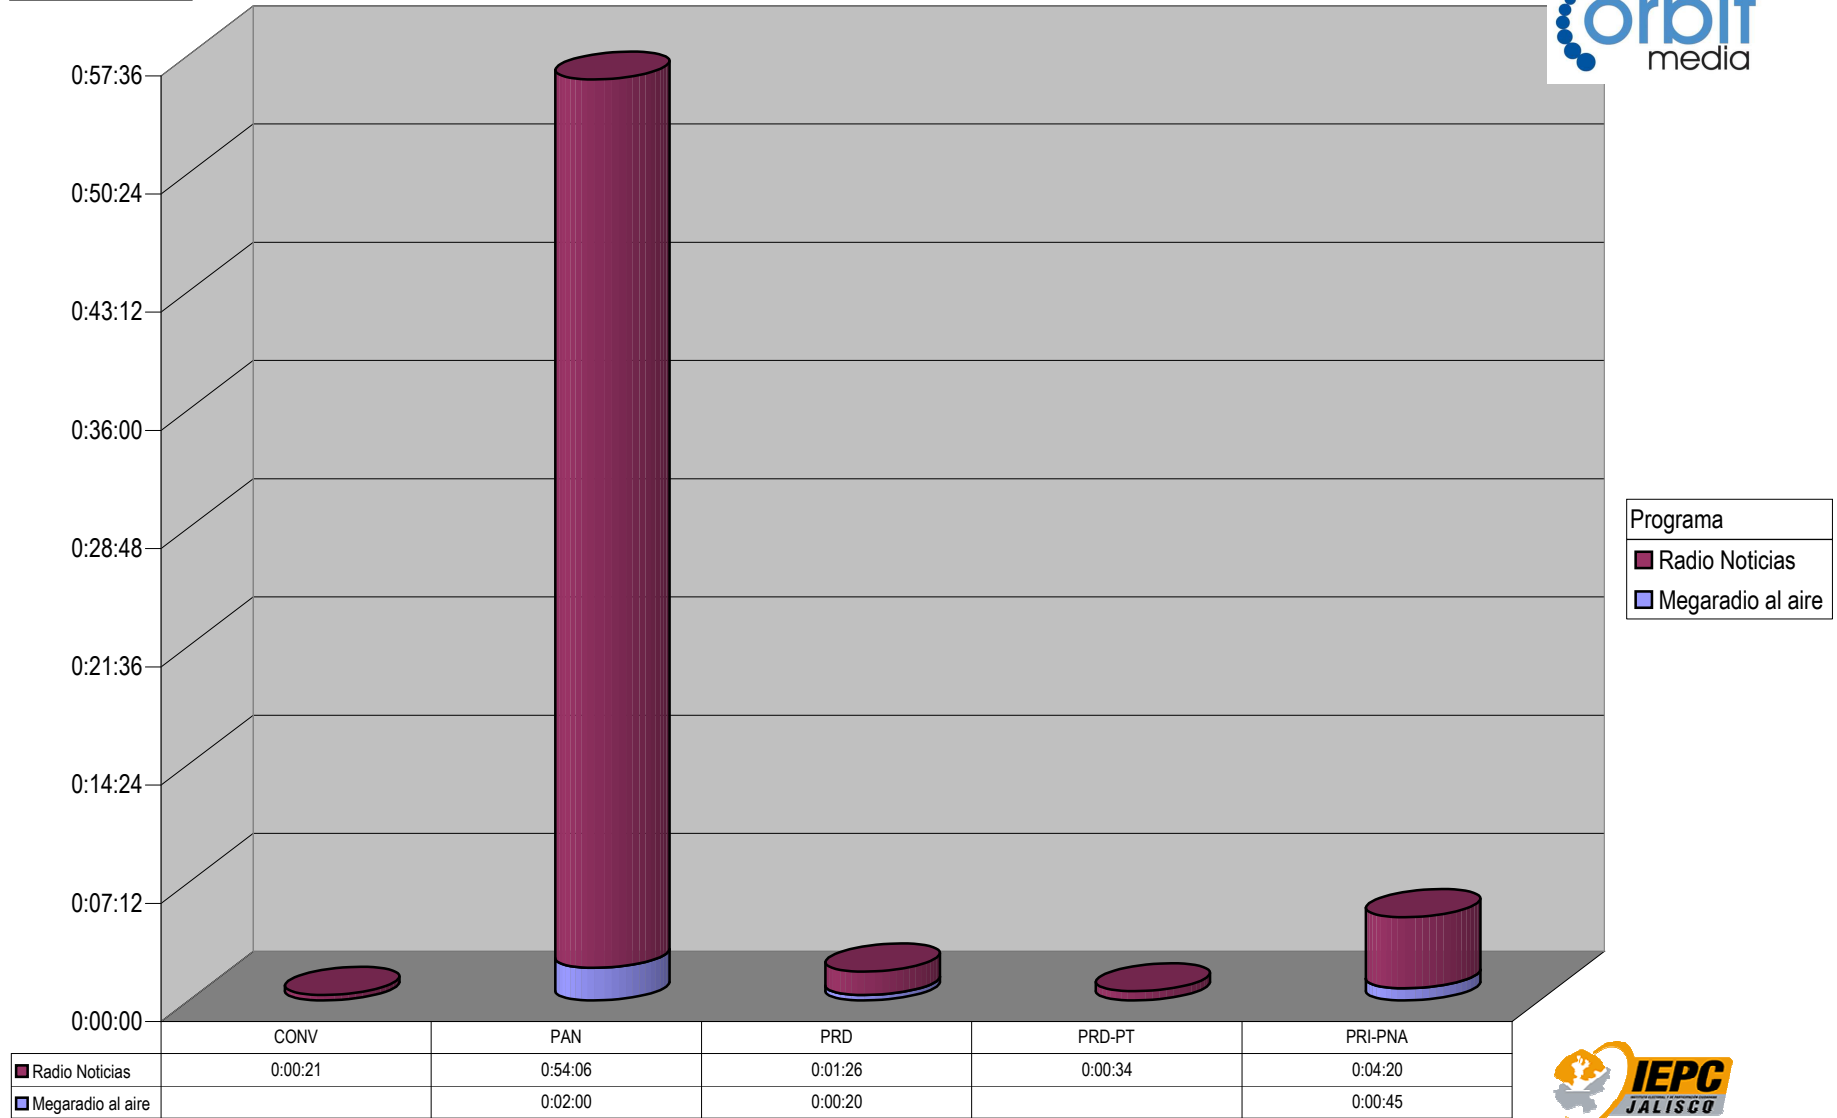

Grupo Megaradio

CONCENTRADO DE TIEMPO DESTINADO A NOTAS INFORMATIVAS, POR PARTIDO Y MEDIO RADIOFÓNICO (EN HORAS, MINUTOS Y SEGUNDOS)

Suma de Duración

Programa
■ Radio Noticias
■ Megaradio al aire

Cualquier Partido Político o Coalición no reflejado en la presente gráfica indica de que no tuvo participación en el Periodo del Informe y el Grupo Respectivo, al igual que cualquier medio o programa no señalado indica que no tuvo notas en el periodo.

Partido