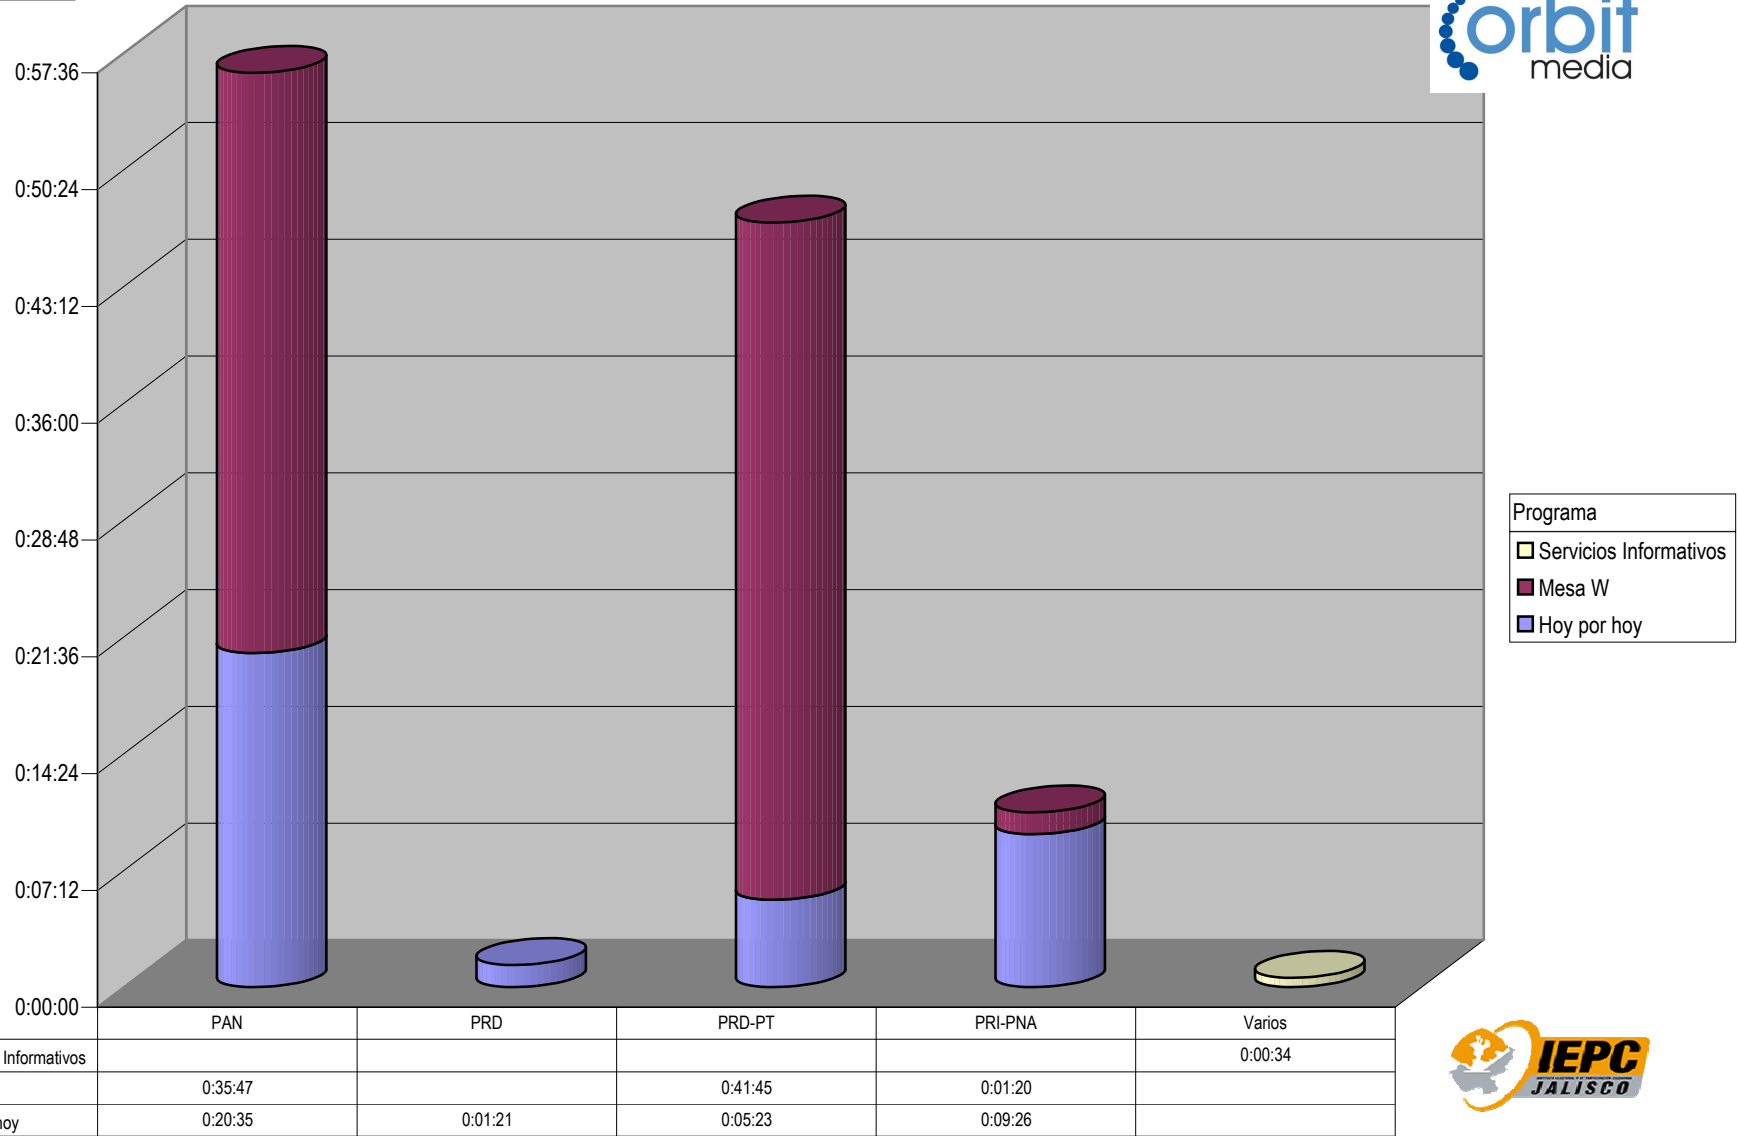

Grupo Televisa

Suma de Duración

CONCENTRADO DE TIEMPO DESTINADO A NOTAS INFORMATIVAS, POR PARTIDO Y MEDIO RADIOFÓNICO (EN HORAS, MINUTOS Y SEGUNDOS)

Cualquier Partido Político o Coalición no reflejado en la presente gráfica indica de que no tuvo participación en el Periodo del Informe y el Grupo Respectivo, al igual que cualquier medio o programa no señalado indica que no tuvo notas en el periodo

Partido