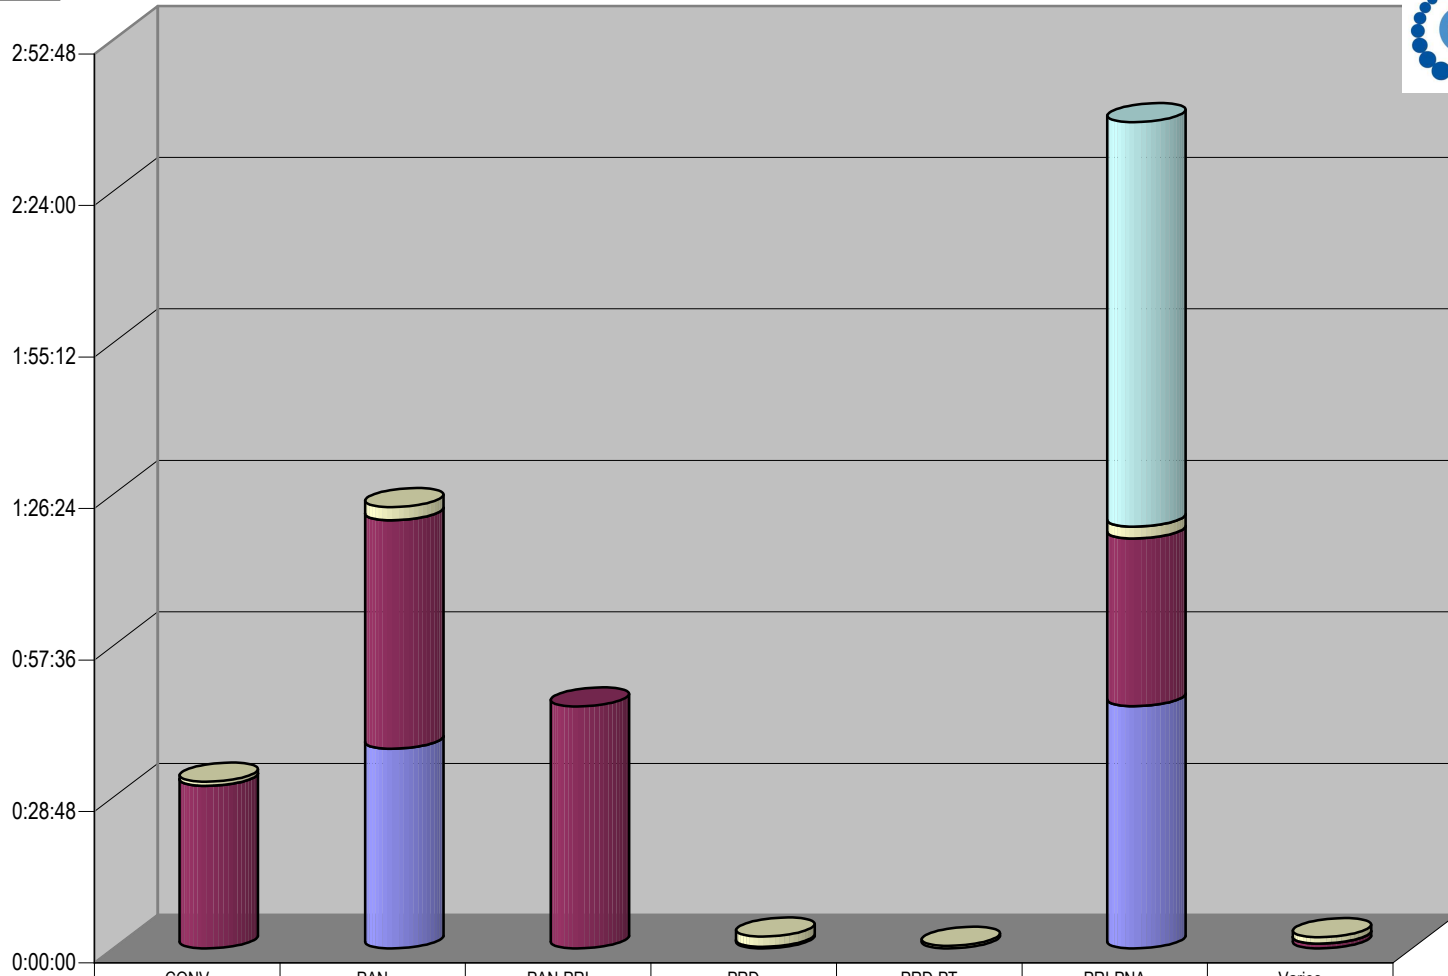

Grupo Radorama

CONCENTRADO DE TIEMPO DESTINADO A NOTAS INFORMATIVAS, POR PARTIDO Y MEDIO RADIOFÓNICO (EN HORAS, MINUTOS Y SEGUNDOS)

Suma de Duración

Programa
Tela de Juicio
Radorama en Punto
En Punto
Cuentas Claras

	CONV	PAN	PAN-PRI	PRD	PRD-PT	PRI-PNA	Varios
Tela de Juicio						1:16:56	
Radorama en Punto	0:00:48	0:02:30		0:01:57	0:00:32	0:02:14	0:01:14
En Punto	0:30:56	0:43:25	0:46:01	0:00:21		0:31:51	0:00:55
Cuentas Claras		0:38:00				0:46:05	

Cualquier Partido Político o Coalición no reflejado en la presente gráfica indica de que no tuvo participación en el Periodo del Informe y el Grupo Respectivo, al igual que cualquier medio o programa no señalado indica que no tuvo notas en el periodo.

Partido