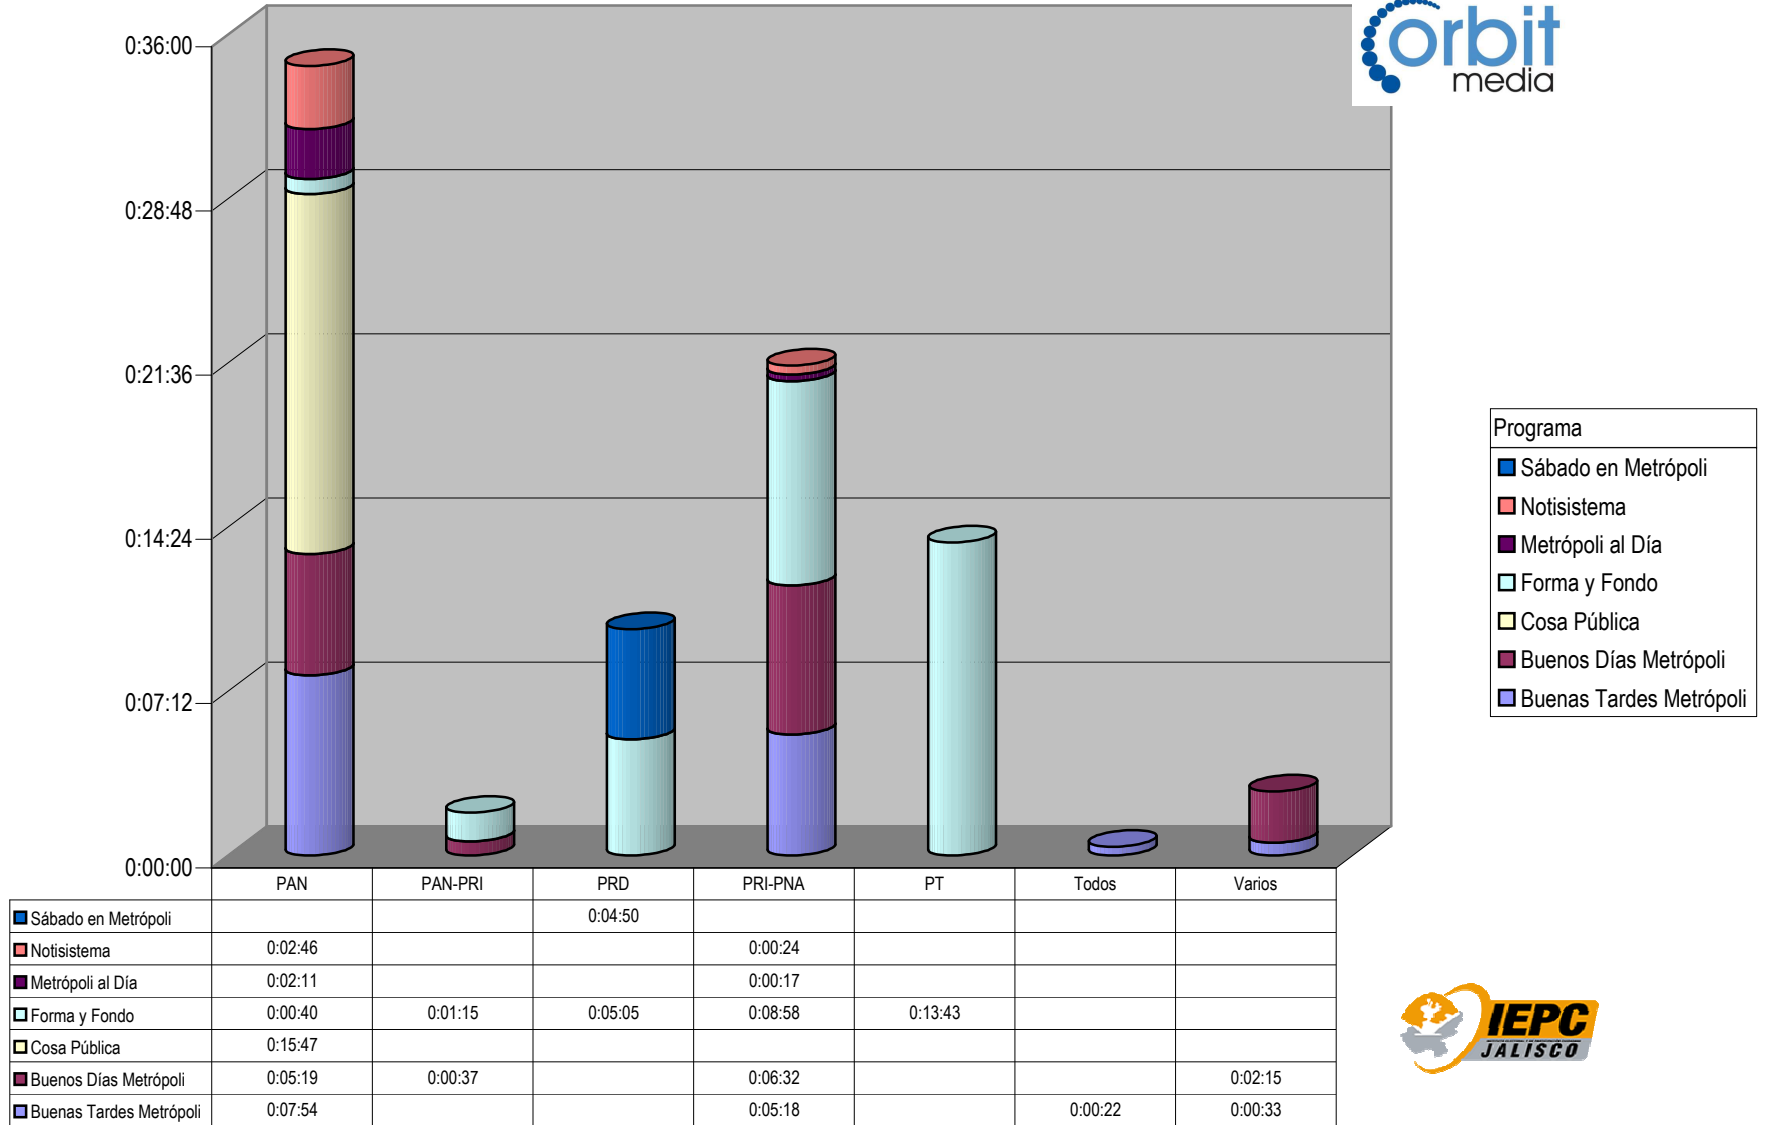

Grupo Unidifusión

Suma de Duración

CONCENTRADO DE TIEMPO DESTINADO A NOTAS INFORMATIVAS, POR PARTIDO Y MEDIO RADIOFÓNICO
(EN HORAS, MINUTOS Y SEGUNDOS)

1. Programa
2. Sábado en Metrópoli
   - Notisistema
   - Metrópoli al Día
   - Forma y Fondo
   - Cosa Pública
   - Buenos Días Metrópoli
   - Buenas Tardes Metrópoli

Partido