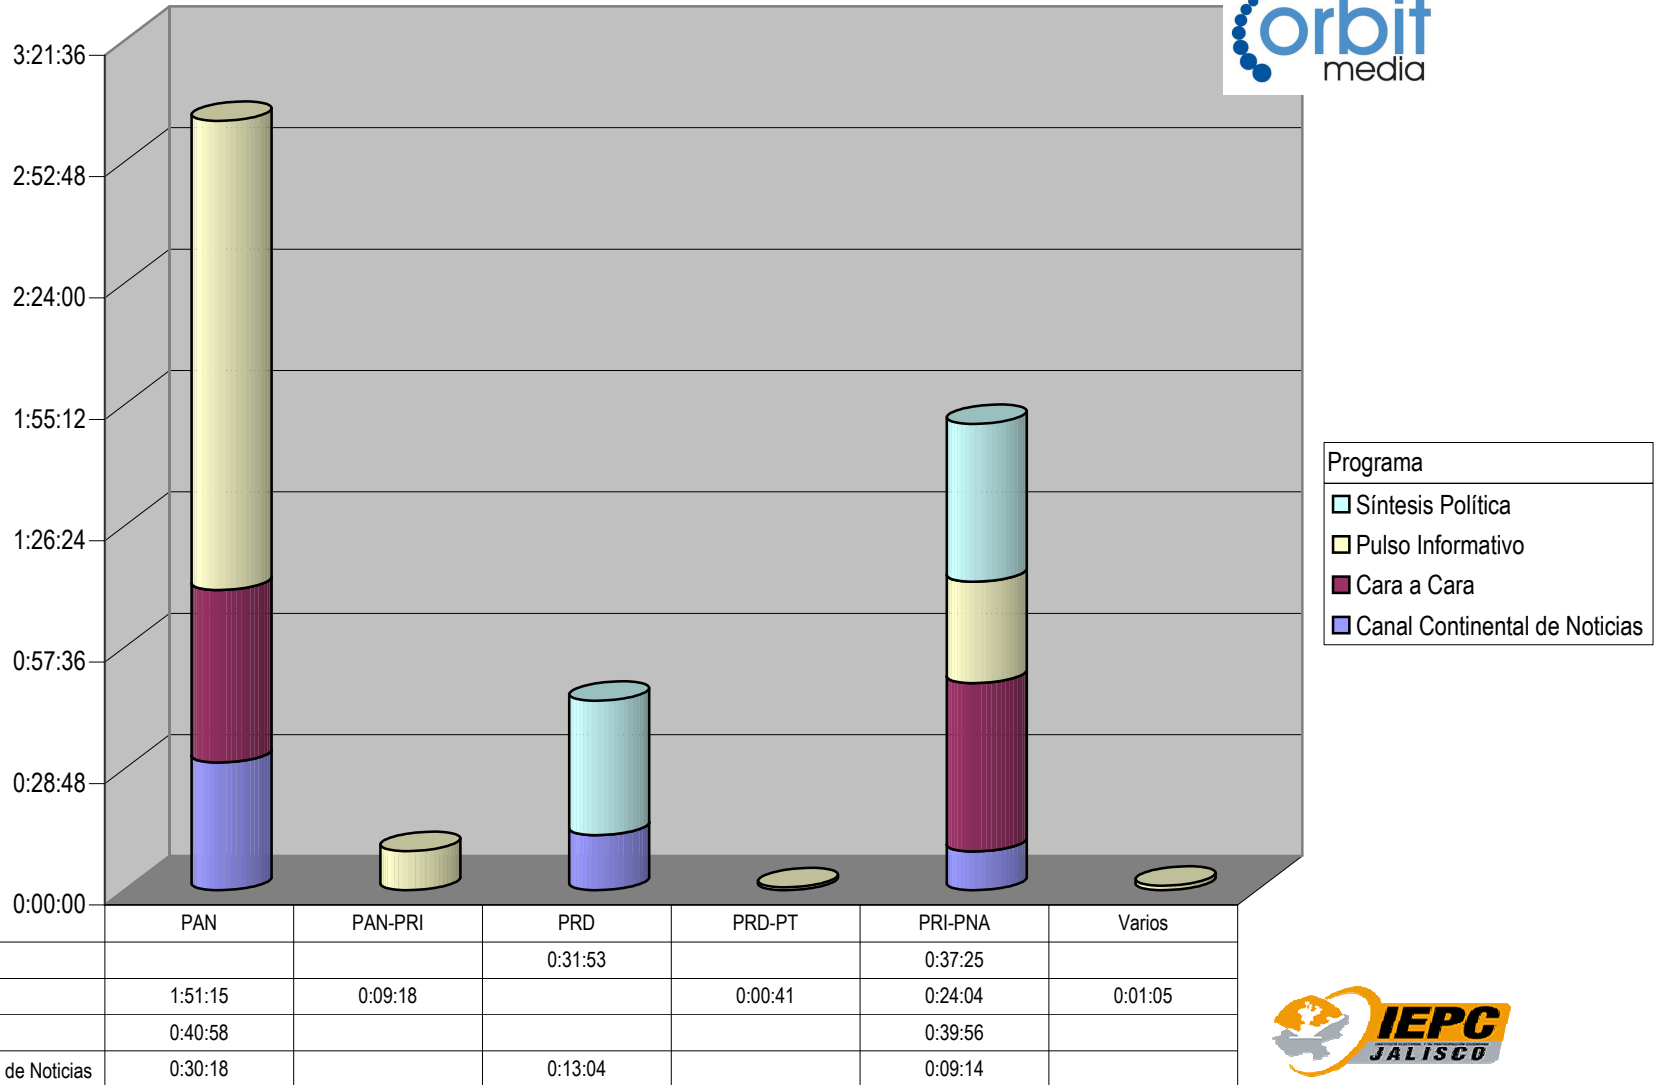

Grupo Promomedios

Suma de Duración

CONCENTRADO DE TIEMPO DESTINADO A NOTAS INFORMATIVAS, POR PARTIDO Y MEDIO RADIOFÓNICO (EN HORAS, MINUTOS Y SEGUNDOS)

Cualquier Partido Político o Coalición no reflejado en la presente gráfica indica de que no tuvo participación en el Periodo del Informe y el Grupo Respectivo, al igual que cualquier medio o programa no señalado indica que no tuvo notas en el periodo.

Partido