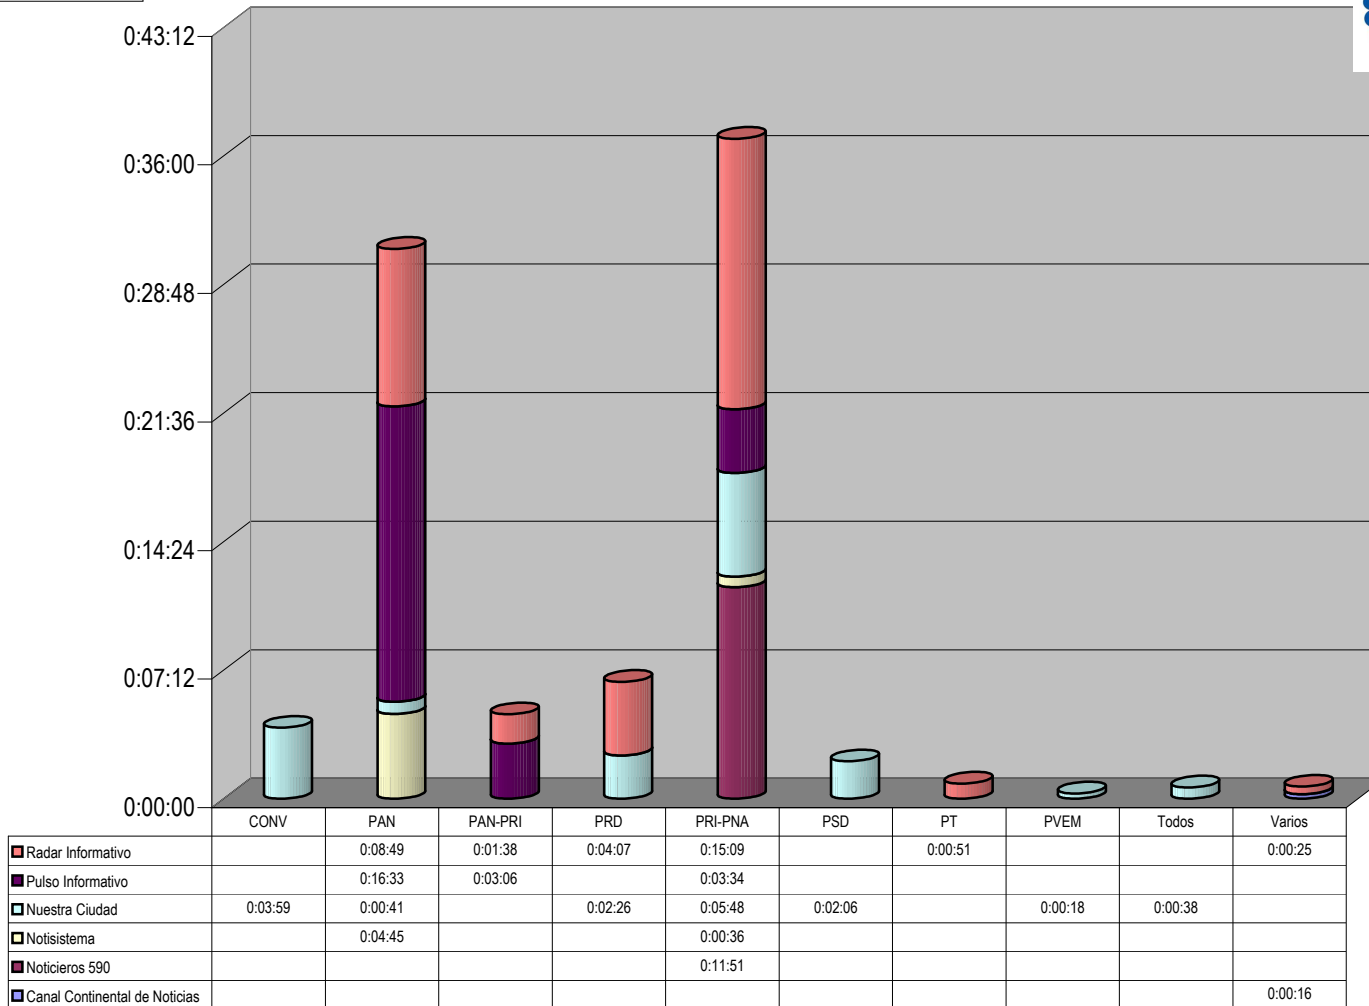

CONCENTRADO DE TIEMPO DESTINADO A NOTAS INFORMATIVAS, POR PARTIDO Y MEDIO RADIOFÓNICO  
( EN HORAS, MINUTOS Y SEGUNDOS )  
Del 22 al 28 de Junio del 2009

Cualquier Partido Político o Coalición no reflejado en la presente gráfica indica de que no tuvo participación en el Periodo del Informe y el Grupo Respectivo, al igual que cualquier medio o programa no señalado indica que no tuvo notas en el periodo.

Partido

CONCENTRADO DE TIEMPO DESTINADO A NOTAS INFORMATIVAS, POR PARTIDO Y MEDIO RADIOFÓNICO  
( EN PORCENTAJE )

Cualquier Partido Político o Coalición no reflejado en la presente gráfica indica de que no tuvo participación en el Periodo del Informe y el Grupo Respectivo, al igual que cualquier medio o programa no señalado indica que no tuvo notas en el periodo.

### CONCENTRADO DE TIEMPO DESTINADO A NOTAS INFORMATIVAS, POR PARTIDO Y MEDIO RADIOFÓNICO ( EN HORAS, MINUTOS Y SEGUNDOS)

Suma de Duración

Programa
Radar Informativo
Pulso Informativo
Nuestra Ciudad
Notisistema
Noticieros 590
Canal Continental de Noticias