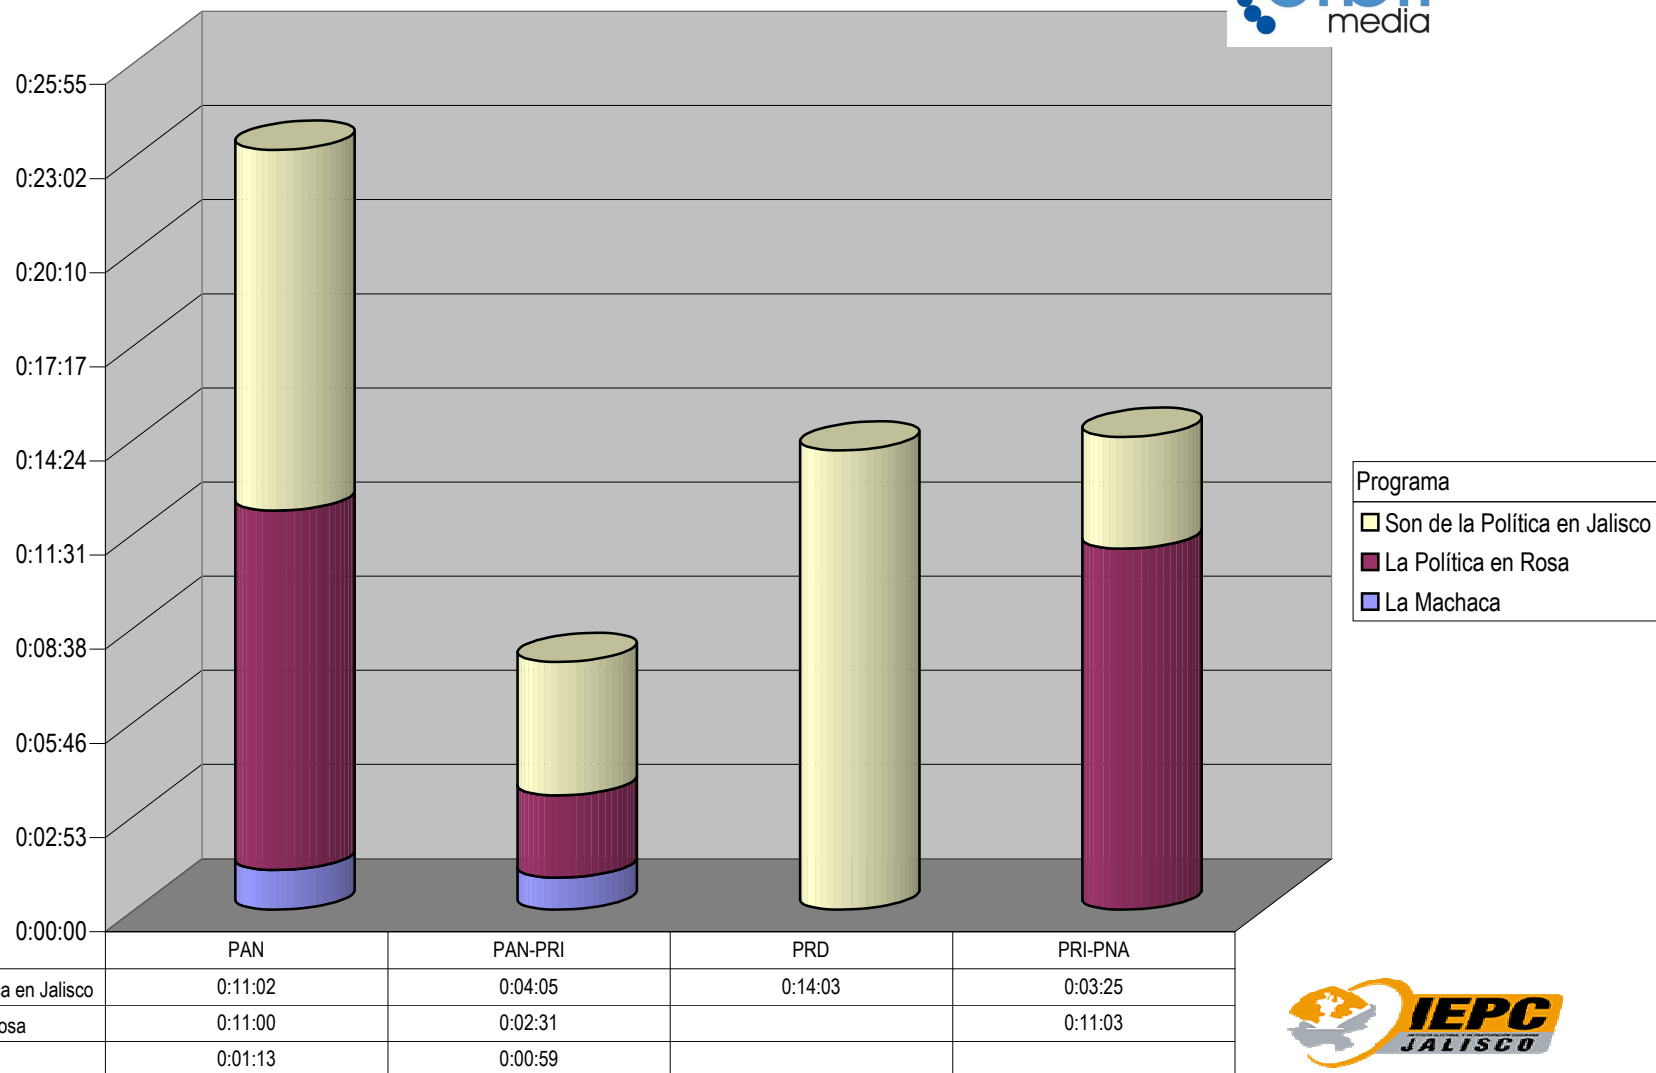

Grupo México Radio

Suma de Duración

CONCENTRADO DE TIEMPO DESTINADO A NOTAS INFORMATIVAS, POR PARTIDO Y MEDIO RADIOFÓNICO (EN HORAS, MINUTOS Y SEGUNDOS)

Cualquier Partido Político o Coalición no reflejado en la presente gráfica indica de que no tuvo participación en el Periodo del Informe y el Grupo Respectivo, al igual que cualquier medio o programa no señalado indica que no tuvo notas en el periodo.

Partido