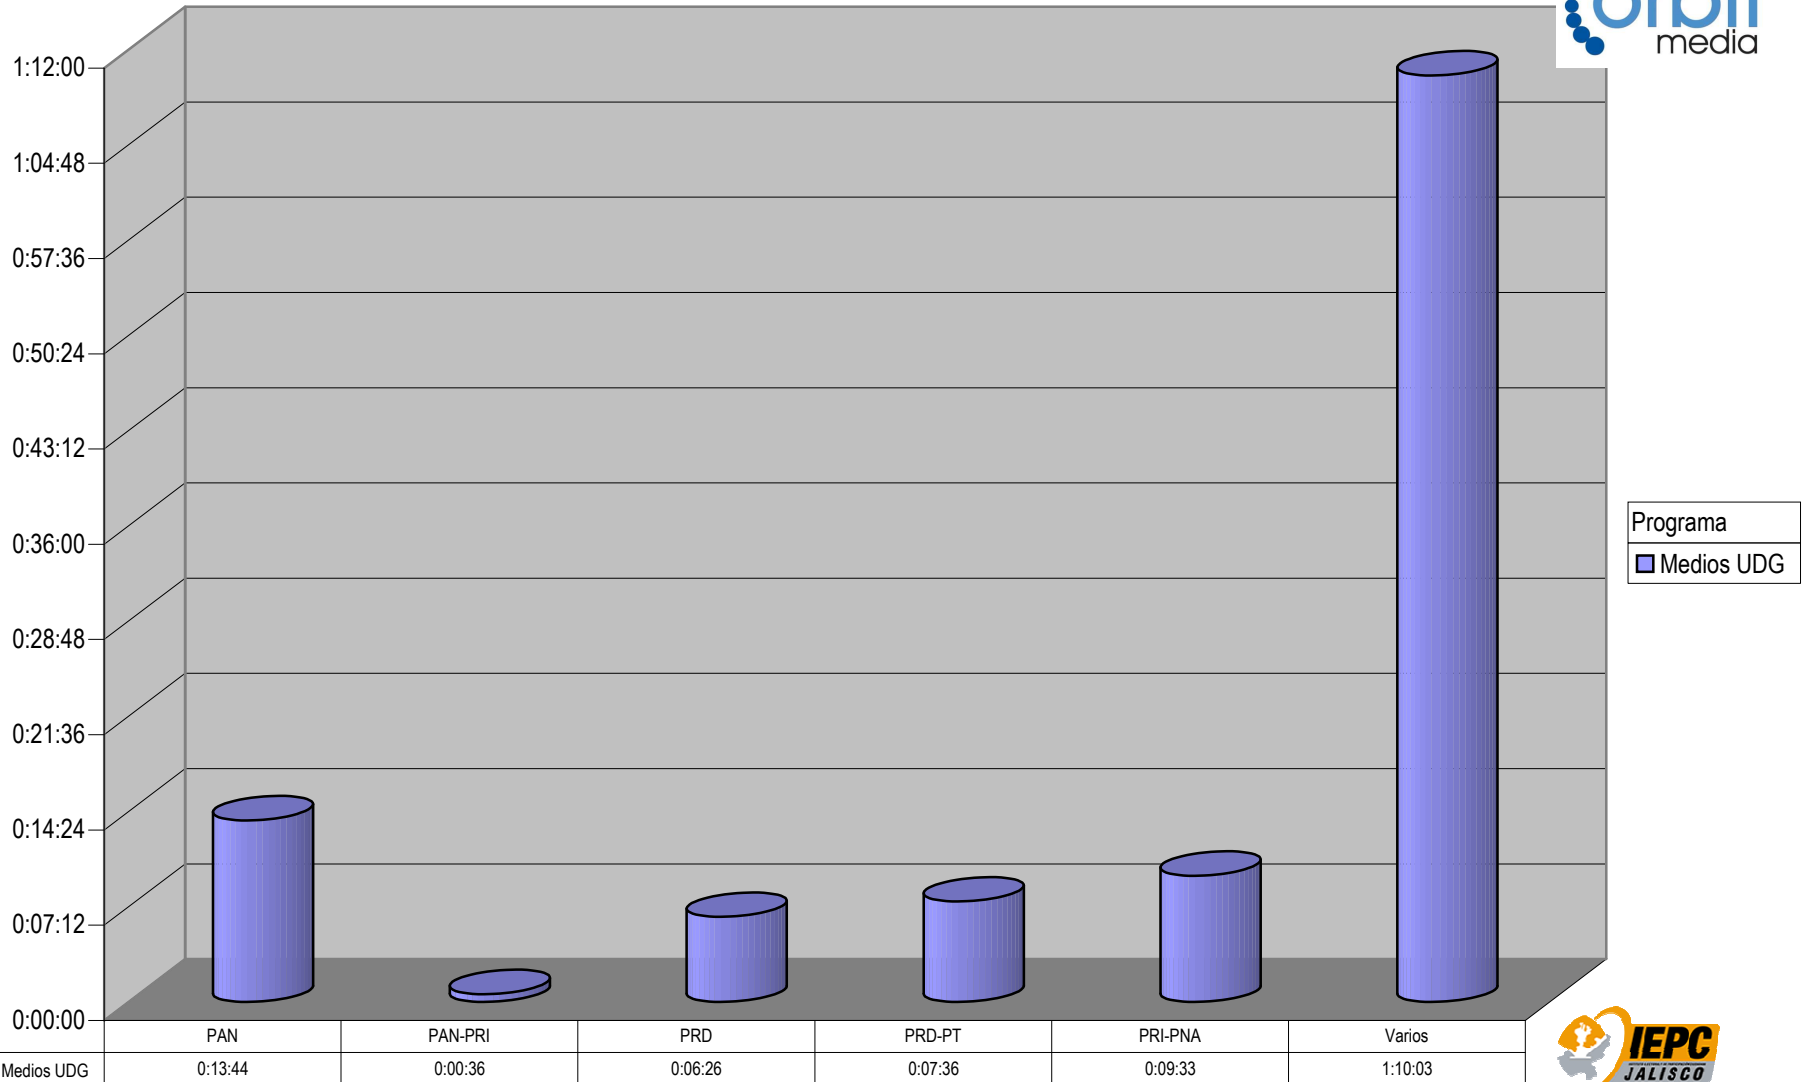

Grupo Radio UDG

CONCENTRADO DE TIEMPO DESTINADO A NOTAS INFORMATIVAS, POR PARTIDO Y MEDIO RADIOFÓNICO (EN HORAS, MINUTOS Y SEGUNDOS)

Suma de Duración

Cualquier Partido Político o Coalición no reflejado en la presente gráfica indica de que no tuvo participación en el Periodo del Informe y el Grupo Respectivo, al igual que cualquier medio o programa no señalado indica que no tuvo notas en el periodo.

Partido