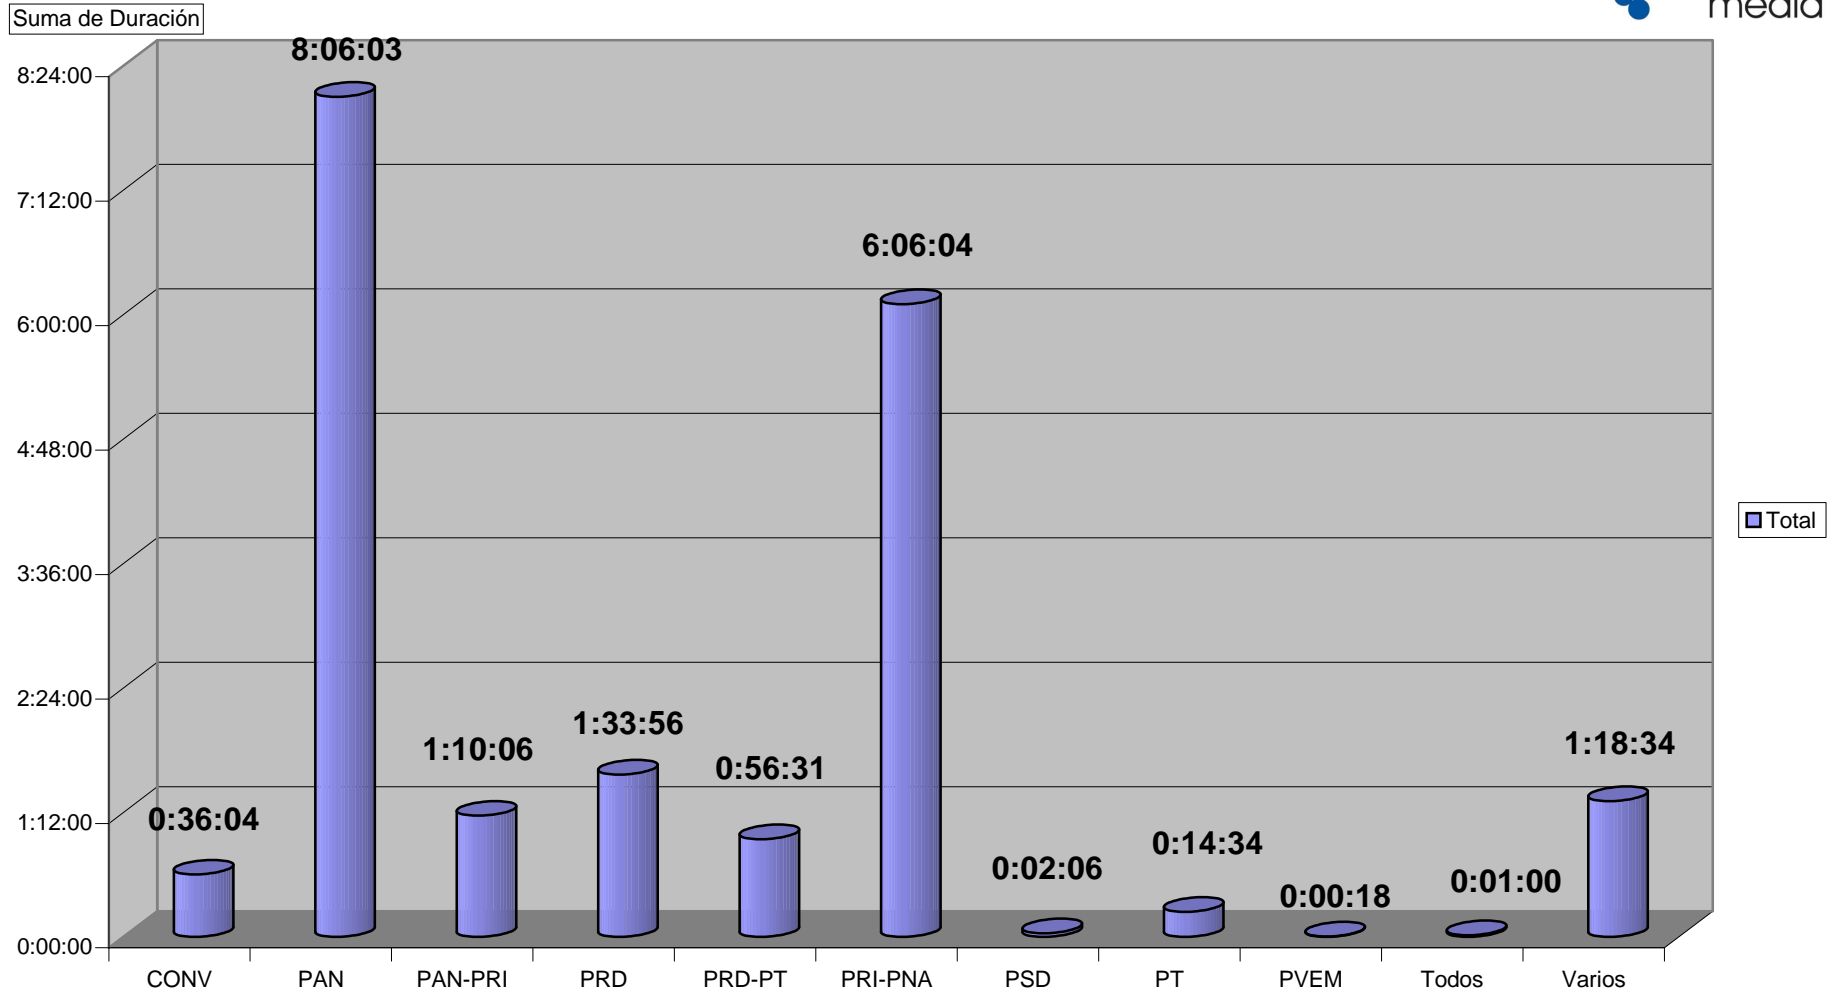

CONCENTRADO DE TIEMPO DESTINADO A NOTAS INFORMATIVAS, POR PARTIDO Y MEDIO RADIOFÓNICO  
( EN HORAS, MINUTOS Y SEGUNDOS )  
Del 22 al 28 de Junio del 2009

Cualquier Partido Político o Coalición no reflejado en la presente gráfica indica de que no tuvo participación en el Periodo del Informe y el Grupo Respectivo, al igual que cualquier medio o programa no señalado indica que no tuvo notas en el periodo.